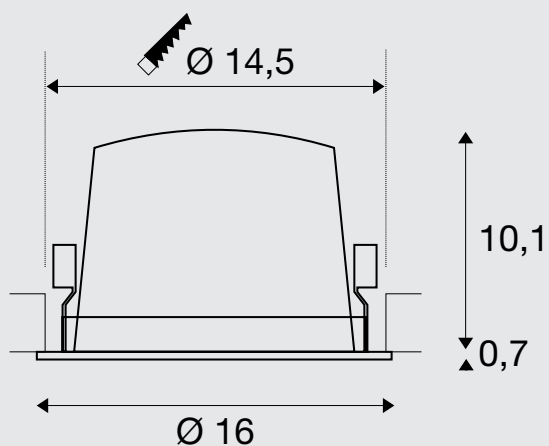

## DL

**XL**

**Productinformatie:**

1050 mA

Stroomverbruik: 37,4W

Materiaal: aluminium/polycarbonaat (PC)

Inbouwmaten: Ø: 14,5 cm d: 11,5 cm

**Opmerking:**