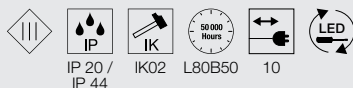

## DL

**XL**

**Productinformatie:**

1050 mA

Stroomverbruik: 37,4W

Materiaal: aluminium/polycarbonaat (PC)

Inbouwmaten: Ø: 14,5 cm d: 11,5 cm

**Opmerking:**